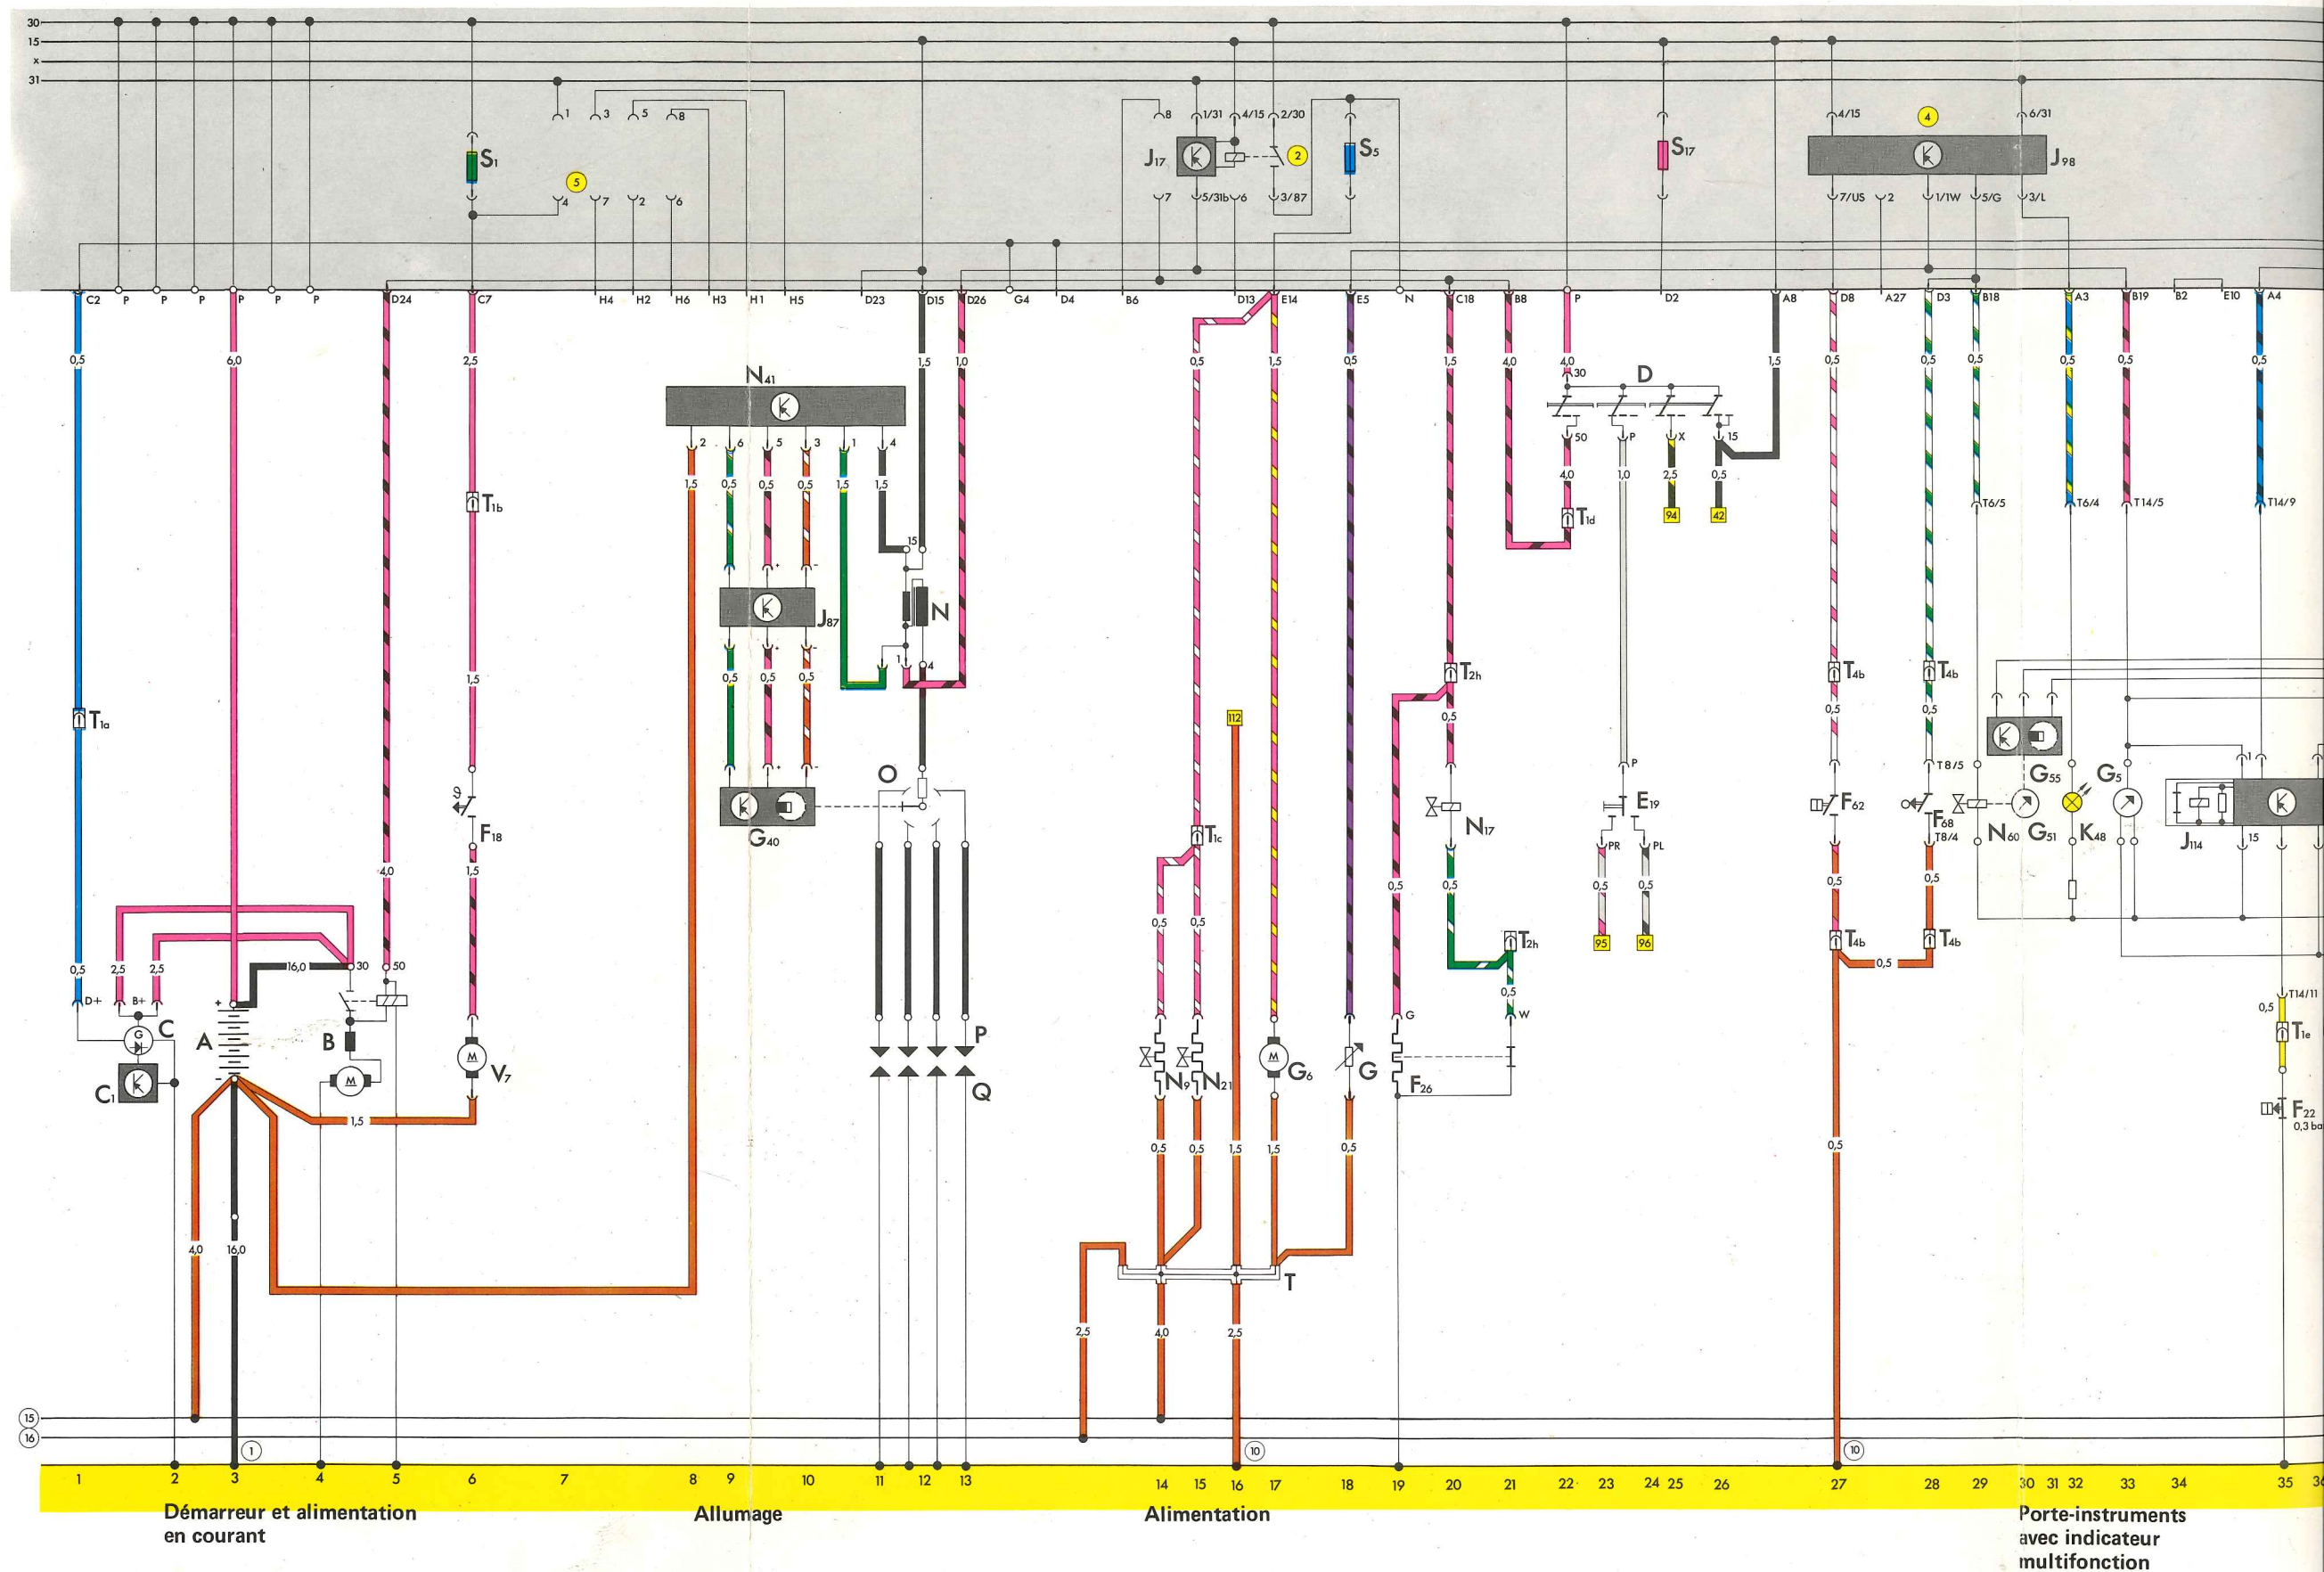

Porte-instruments  
avec indicateur  
multifonction

Plafonnier

Avertisseur  
sonore

97-1069

# Golf GTI, Golf Cabriolet GLI et Jetta GLI à partir d'août 1982

Clignotants et signal de détresse