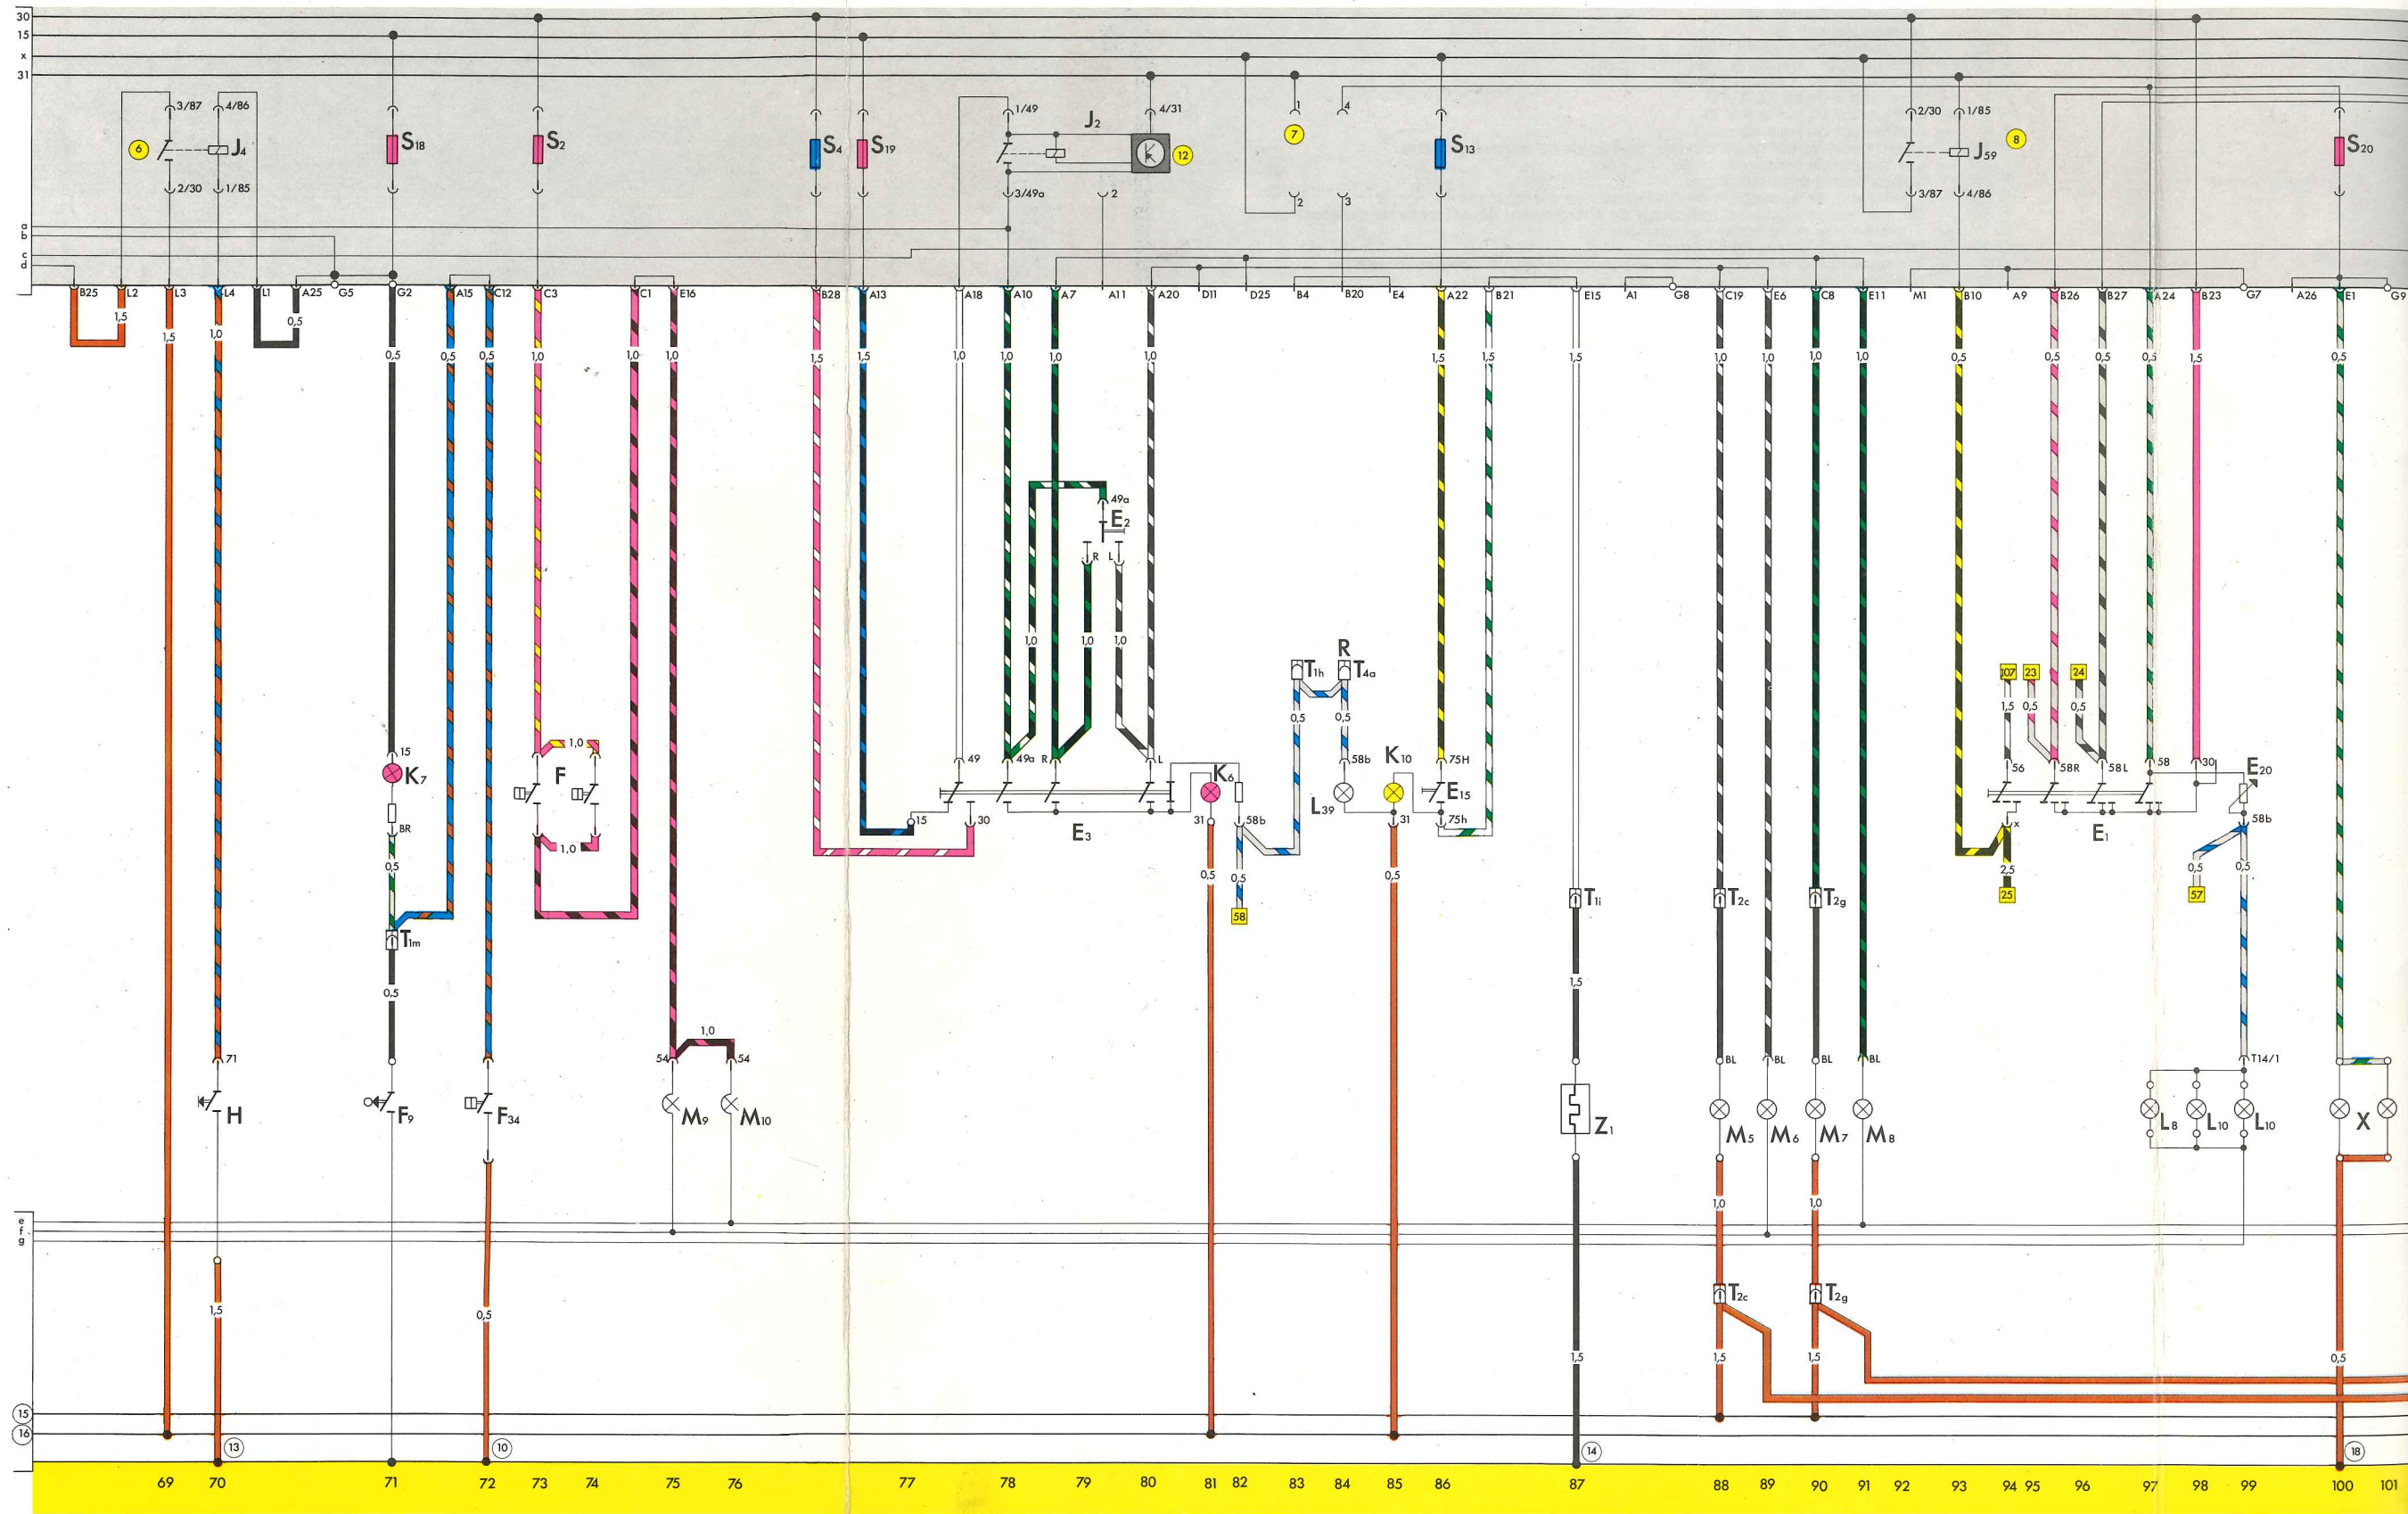

Porte-instruments  
avec indicateur  
multifonction

Plafonnier

Avertisseur  
sonore

97-1069

# Golf GTI, Golf Cabriolet GLI et Jetta GLI à partir d'août 1982

Clignotants et signal de détresse