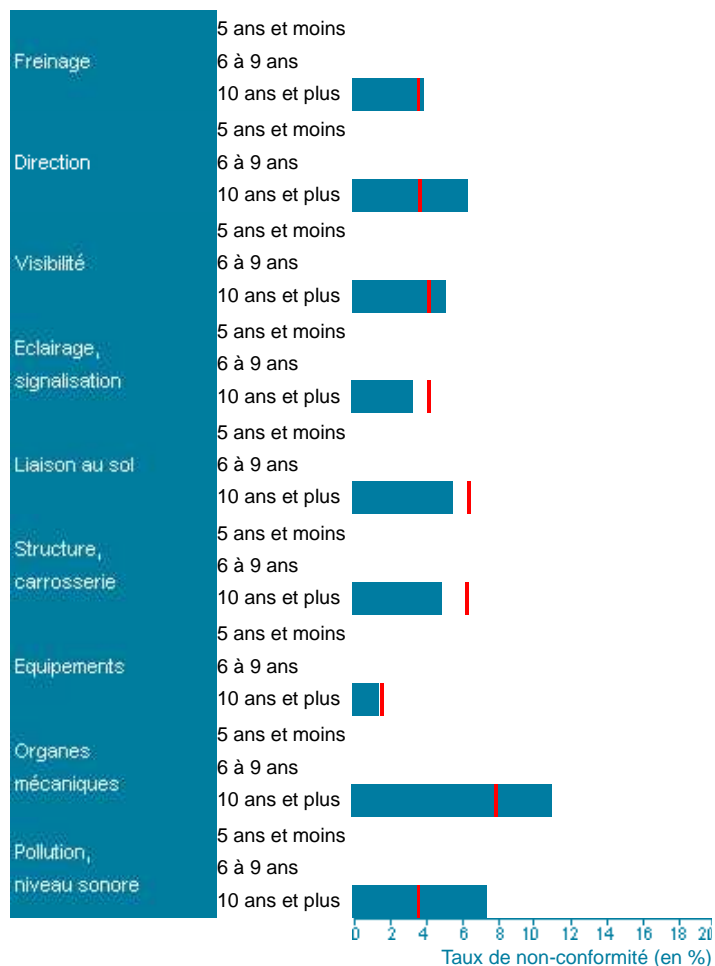

Bilan par famille de véhicule :

Marque **VOLKSWAGEN**
Famille **GOLF I/JETTA I**

Rang : 253
Année de sortie : 1974
Puissance administrative : 4 à 9
Cylindrée : 1092 à 1781 cm³
Carburants : Essence au plomb

Dimensions :

382 à 420 cm 161 à 164 cm

Essence avec ou sans plomb
Essence sans plomb
Gazole

Carrosseries : Berline - Cabriolet -

Résultats des Visites Techniques Périodiques

Tranches d'ages	5 ans et moins	6 à 9 ans	10 ans et plus
Nombre de Visites Techniques Périodiques	0	0	6996
Taux de contre-visites prescrites	.	.	24.69 %

Ensemble du parc contrôlé toutes marques

Le taux de non-conformité calculé pour chaque fonction, accorde la même importance à chacune des altérations liées à cette fonction.